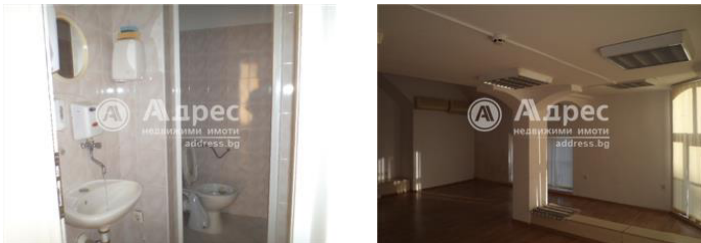

Офис
Пловдив, Център

600 EUR

4,80 EUR / кв.м.

Площ: 125 кв.м.

Етаж: 3

Отопление: климатик

година на строителство 1941

Лице за контакт:

Зинаида Първанова

0887750225

Допълнителна информация:

Предлагат се под наем два офиса в идеалния център на града, на пл. Джумая - на втори и трети етаж. Помещението на втория етаж е просторно и е разделено на две нива, има складово помещение и санитарен възел. Офисът на третия етаж с състои от две самостоятелни помещения, склад и санитарен възел. Посочената наемна цена е по 1200Е за всеки от тях.