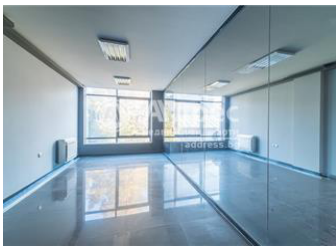

Лице за контакт:

Росица Кътева

0888667270