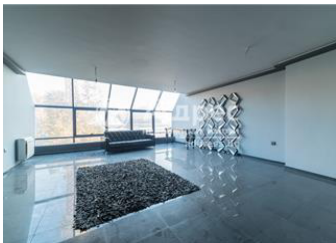

Лице за контакт:

Росица Кътева

0888667270