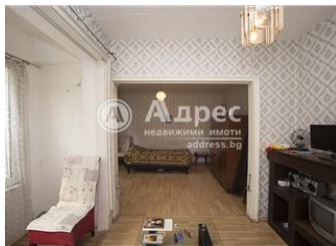

**Двустаен апартамент
София, Лозенец****75 000 EUR****1 315,79 EUR / кв.м.**

Площ: 57 кв.м.
Етаж: 1
Отопление: ел. отопление

тухла, частично обзаведен, година на
строителство1960

**Лице за контакт:****Клиентски център****0888 11 22 00****Допълнителна информация:**

Двустаен апартамент с топ локация. Жилището е със западно изложение и следното разпределение: Кухня, коридор, хол към който е имало тераса която е усвоена, спалня и баня с тоалетна. Към имота има мазе, таван и общи части от двора и сградата. Апартаментът гледа към вътрешността на двора. СГРАДА: Тухлена сграда от 1960 година с чисти и поддържани общи части. Входа се заключва. МЕСТОПОЛОЖЕНИЕ: Топ локация, на граница между Центъра и кв.Лозенец. В близост до имота се намира Стадион Васил Левски, метро станция Васил Левски, районен съд, СГ по строителство, архитектура и геодезия Христо Ботев, детски градини, СУ Биологичен факултет ПРЕДИМСТВА: Тихо и спокойно място, изложението на апартамента е към вътрешния двор не към улицата. Възможност да се ползва за живеене, инвестиция или офис. Обади се СЕГА и цитирай този код 306883!