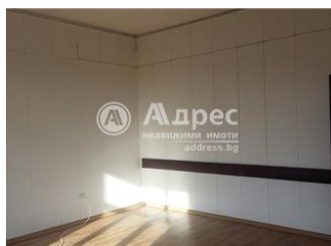

Офис
София, Център

150 EUR

6,00 EUR / кв.м.

Площ: 25 кв.м.
Етаж: 3
Отопление: климатик

година на строителство 1937

Лице за контакт:

София Петрова

0884014032

Допълнителна информация:

ОФИС В КЛАСИЧЕСКА ОФИС СГРАДА на пешеходната част на ул. "Пиротска" със светла площ 25 кв.м. Офисът е след основен ремонт: настилка – ламинат, стени – латекс, климатик, PVC дограма.

Общите части са отлични. Цената е без ДДС

СГРАДА: Масивна и представителна офис сграда, етаж 3.

МЕСТОПОЛОЖЕНИЕ: Център, удобно разстояние от много институции, магазини, заведения, спирки на градски транспорт и метростанция "Сердика"