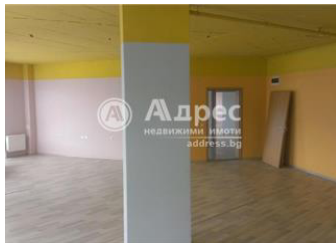

Лице за контакт:

Владислав Станчев

0898876432