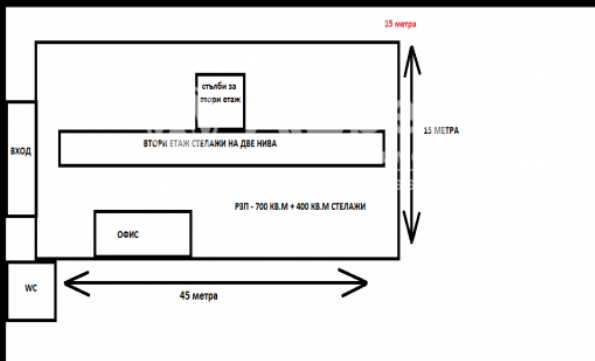

Лице за контакт:

Кристиян Цветанов

0876656353

Допълнителна информация:

Оборудвано хале - 700 кв със стелажи на 2 етажа - около 400 кв за авточасти или други стоки, самостоятелн вход, Общо 1100 кв.м. Парко места, баня и тоалетна. Намира се в пресечка на ул. Георги Кочев, на много оживено място в промишлена зона, Цена 2,2 лв с ДДС с Договаряне!