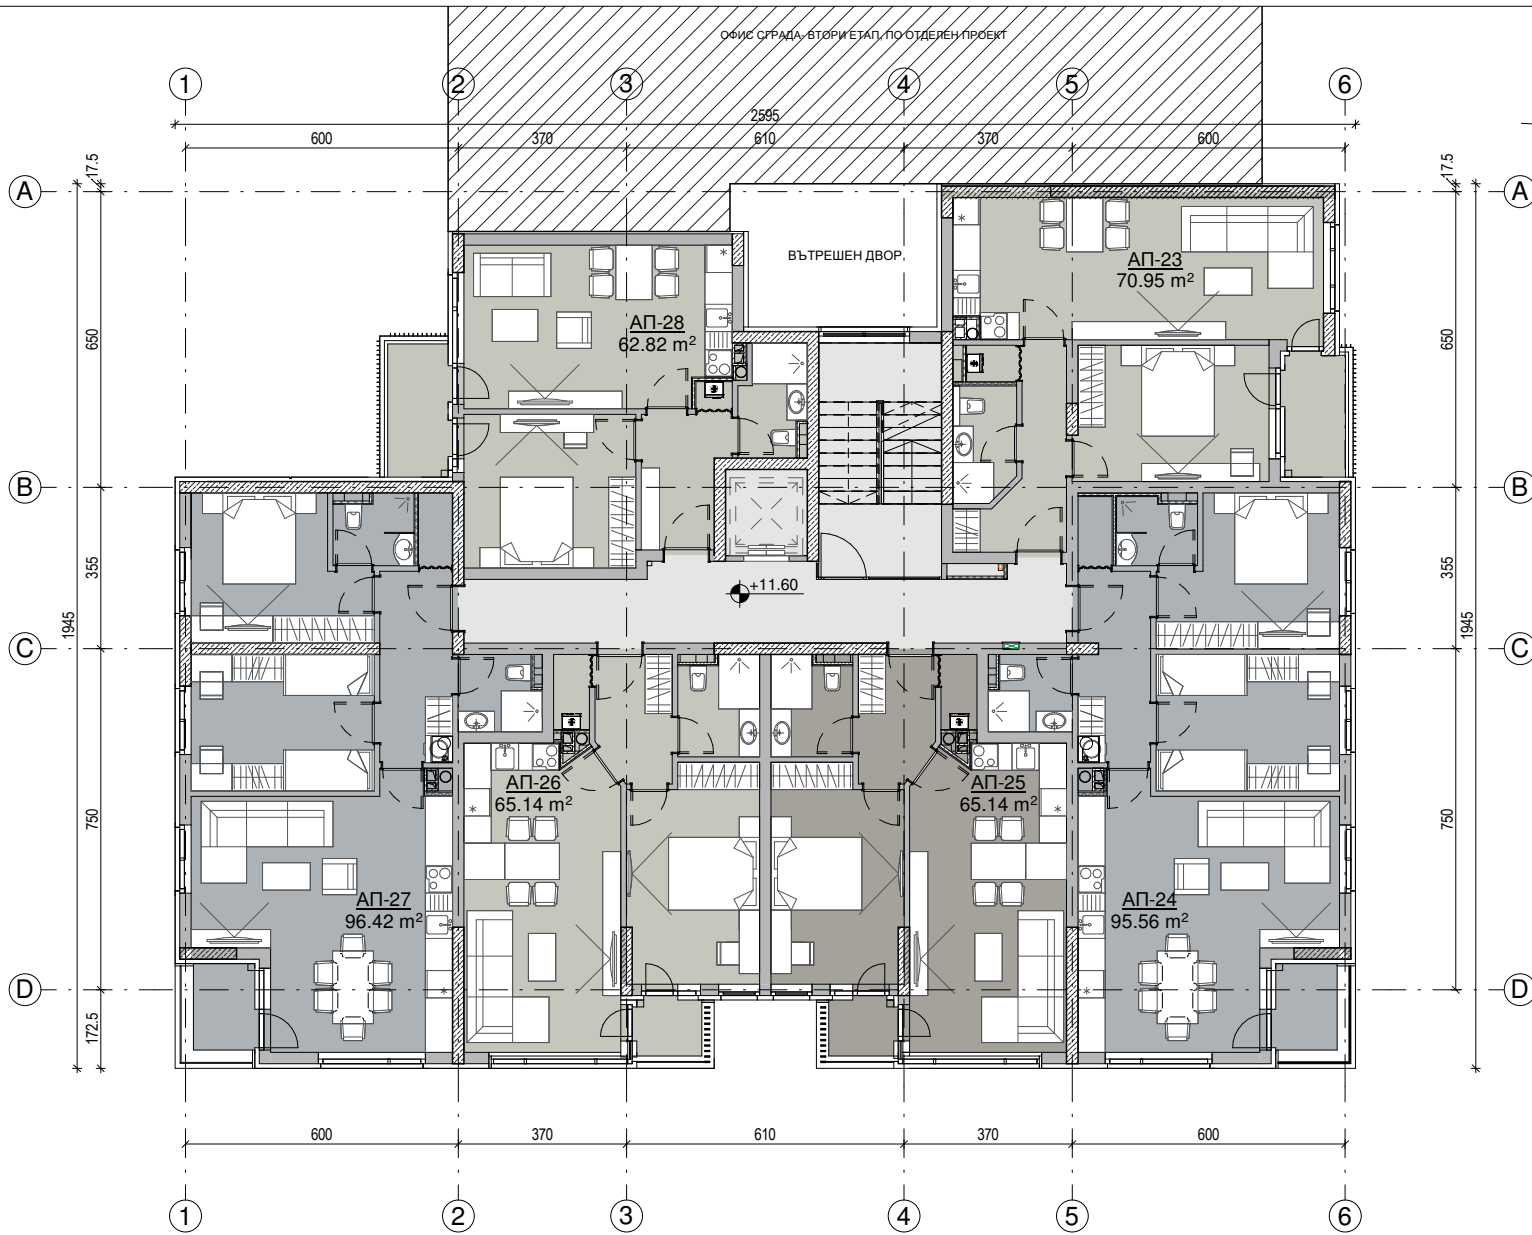

Информация
за свободни
апартаменти и
ценови оферти на

☎ 0888 11 22 00

Обадете ни се!

ПАРТЕР ЗП: 402.60 m²

ПЪРВИ ЕТАЖ ЗП: 445.90 m²

ВТОРИ ЕТАЖ ЗП: 445.90 m²

ТРЕТИ ЕТАЖ: 445.90 m²

ЧЕТВЪРТИ ЕТАЖ: 445.90 m²

ПЕТИ ЕТАЖ ЗП: 363.50 m²

Информация
за свободни
апартаменти и
ценови оферти на

☎ 0888 11 22 00

Обадете ни се!