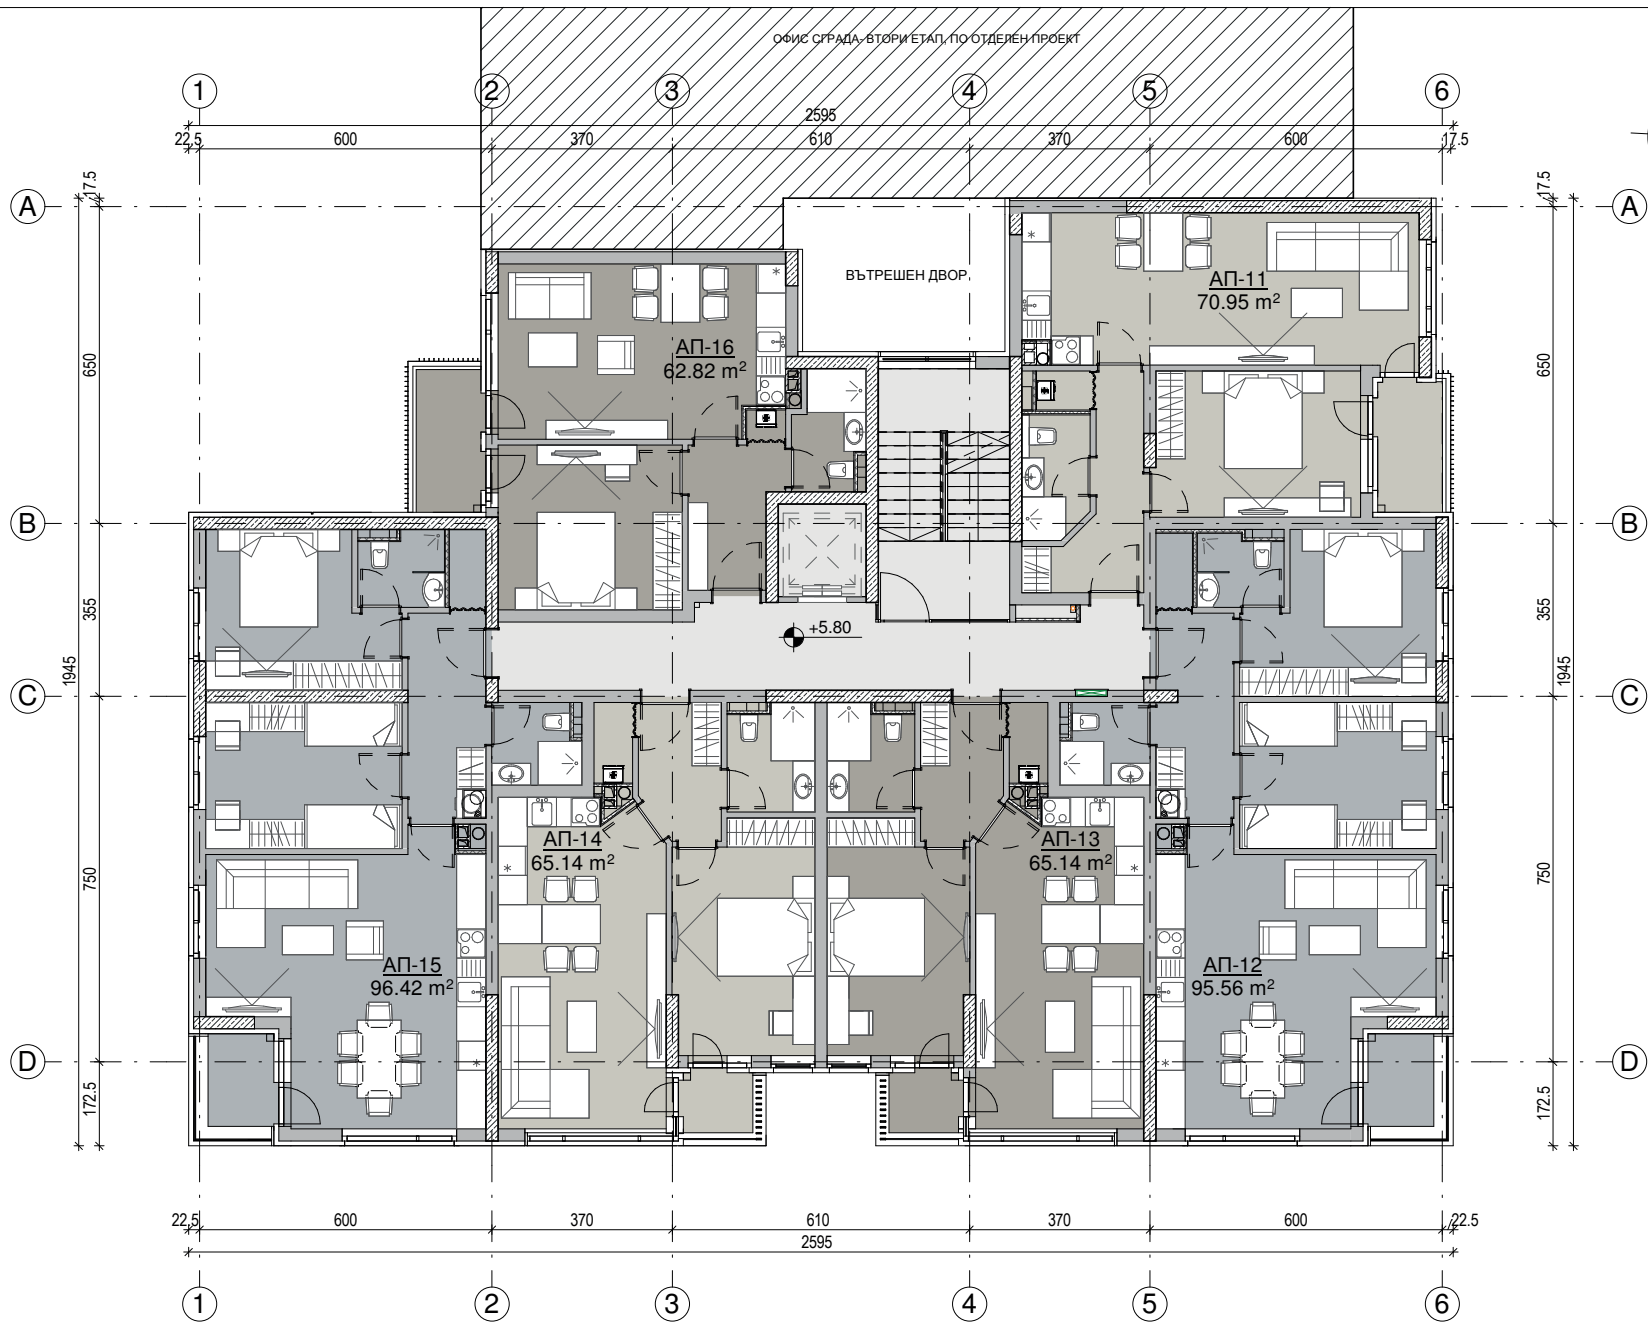

Информация
за свободни
апартаменти и
ценови оферти на

☎ 0888 11 22 00

Обадете ни се!

ПАРТЕР ЗП: 402.60 m²

ПЪРВИ ЕТАЖ ЗП: 445.90 m²

ВТОРИ ЕТАЖ ЗП: 445.90 m²

ТРЕТИ ЕТАЖ: 445.90 m²

ЧЕТВЪРТИ ЕТАЖ: 445.90 m²

ПЕТИ ЕТАЖ ЗП: 363.50 m²

Информация
за свободни
апартаменти и
ценови оферти на

☎ 0888 11 22 00

Обадете ни се!