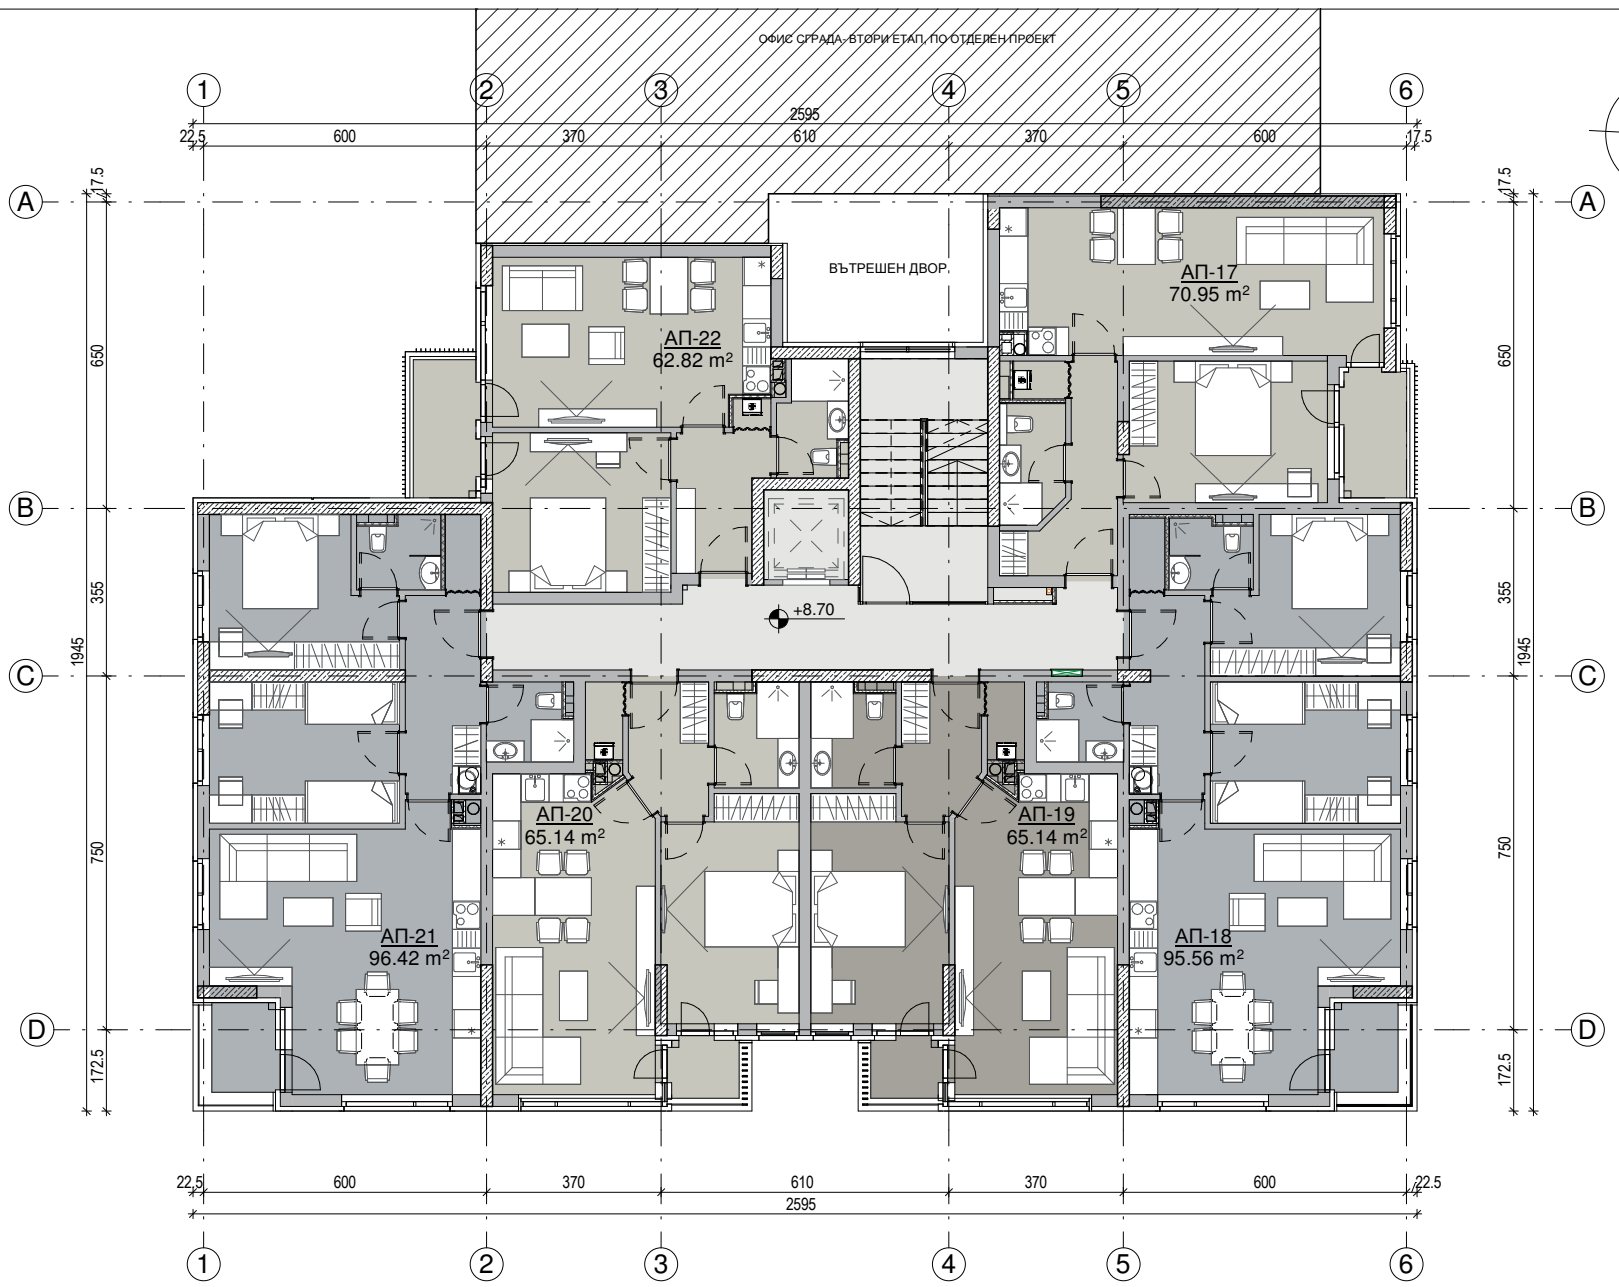

Информация
за свободни
апартаменти и
ценови оферти на

☎ 0888 11 22 00

Обадете ни се!

ПАРТЕР ЗП: 402.60 m²

ПЪРВИ ЕТАЖ ЗП: 445.90 m²

ВТОРИ ЕТАЖ ЗП: 445.90 m²

ТРЕТИ ЕТАЖ: 445.90 m²

ЧЕТВЪРТИ ЕТАЖ: 445.90 m²

ПЕТИ ЕТАЖ ЗП: 363.50 m²

Информация
за свободни
апартаменти и
ценови оферти на

☎ 0888 11 22 00

Обадете ни се!