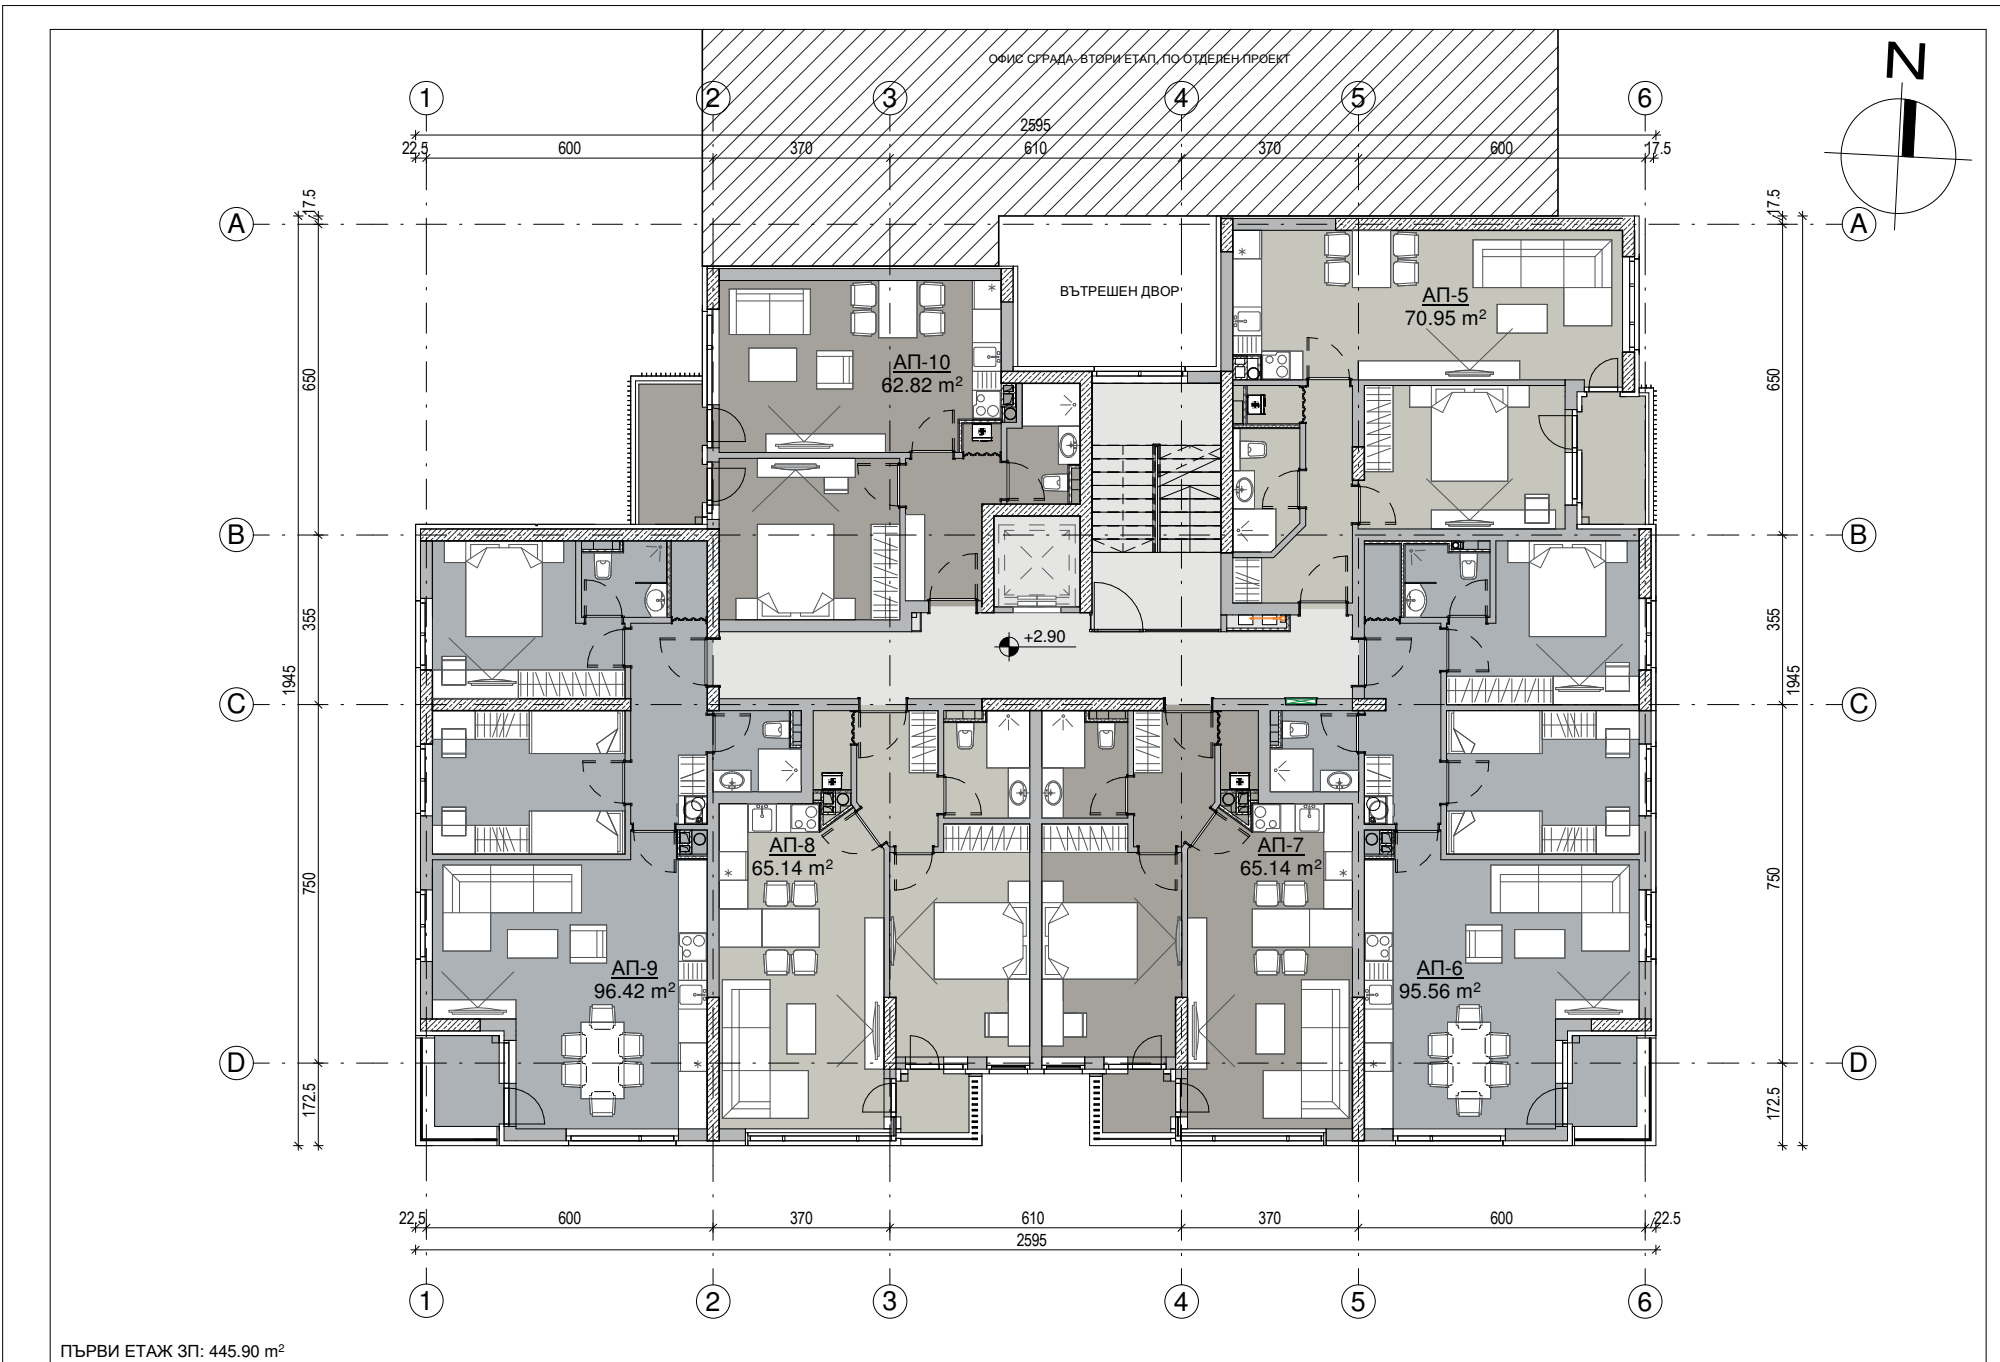

Информация
за свободни
апартаменти и
ценови оферти на

☎ 0888 11 22 00

Обадете ни се!

ПАРТЕР ЗП: 402.60 m²

ПЪРВИ ЕТАЖ ЗП: 445.90 m²

ВТОРИ ЕТАЖ ЗП: 445.90 m²

ТРЕТИ ЕТАЖ: 445.90 m²

ЧЕТВЪРТИ ЕТАЖ: 445.90 m²

ПЕТИ ЕТАЖ ЗП: 363.50 m²

Информация
за свободни
апартаменти и
ценови оферти на

☎ 0888 11 22 00

Обадете ни се!