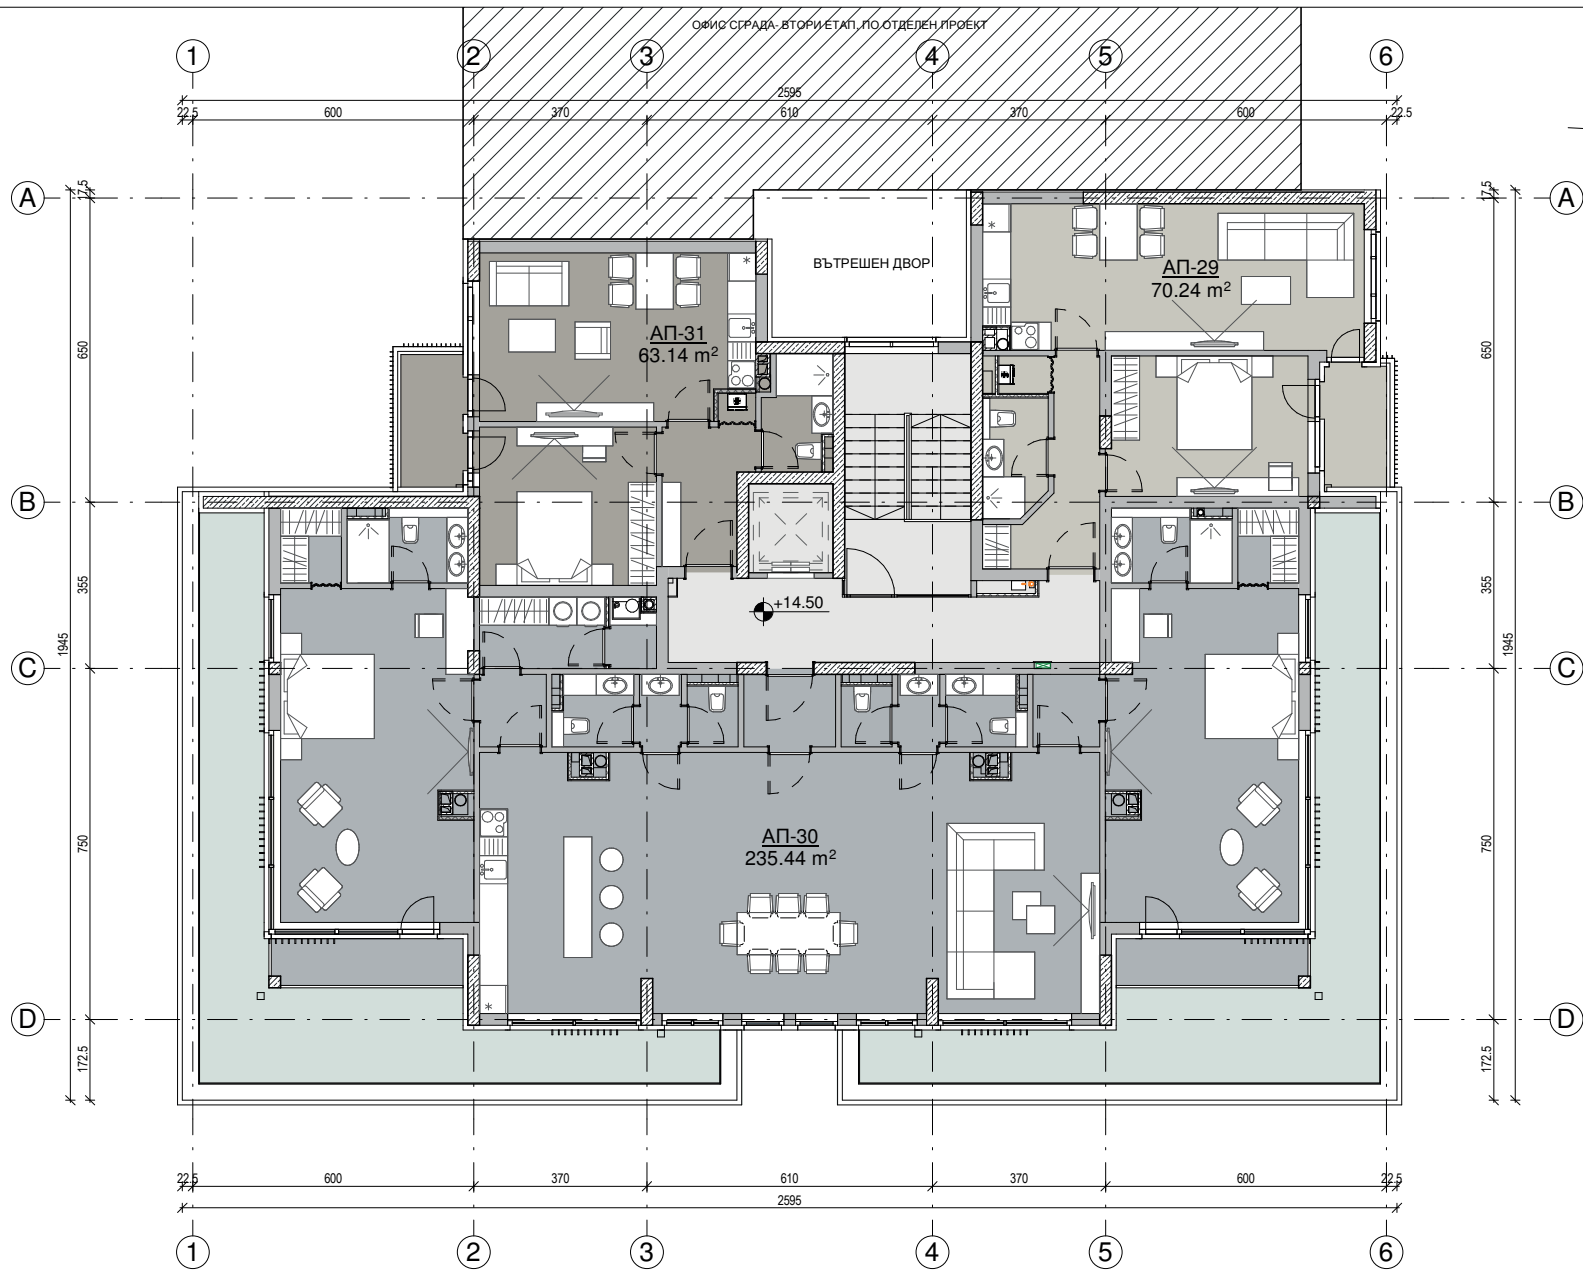

Информация
за свободни
апартаменти и
ценови оферти на

☎ 0888 11 22 00

Обадете ни се!

ПАРТЕР ЗП: 402.60 m²

ПЪРВИ ЕТАЖ ЗП: 445.90 m²

ВТОРИ ЕТАЖ ЗП: 445.90 m²

ТРЕТИ ЕТАЖ: 445.90 m²

ЧЕТВЪРТИ ЕТАЖ: 445.90 m²

ПЕТИ ЕТАЖ ЗП: 363.50 m²

Информация
за свободни
апартаменти и
ценови оферти на

☎ 0888 11 22 00

Обадете ни се!