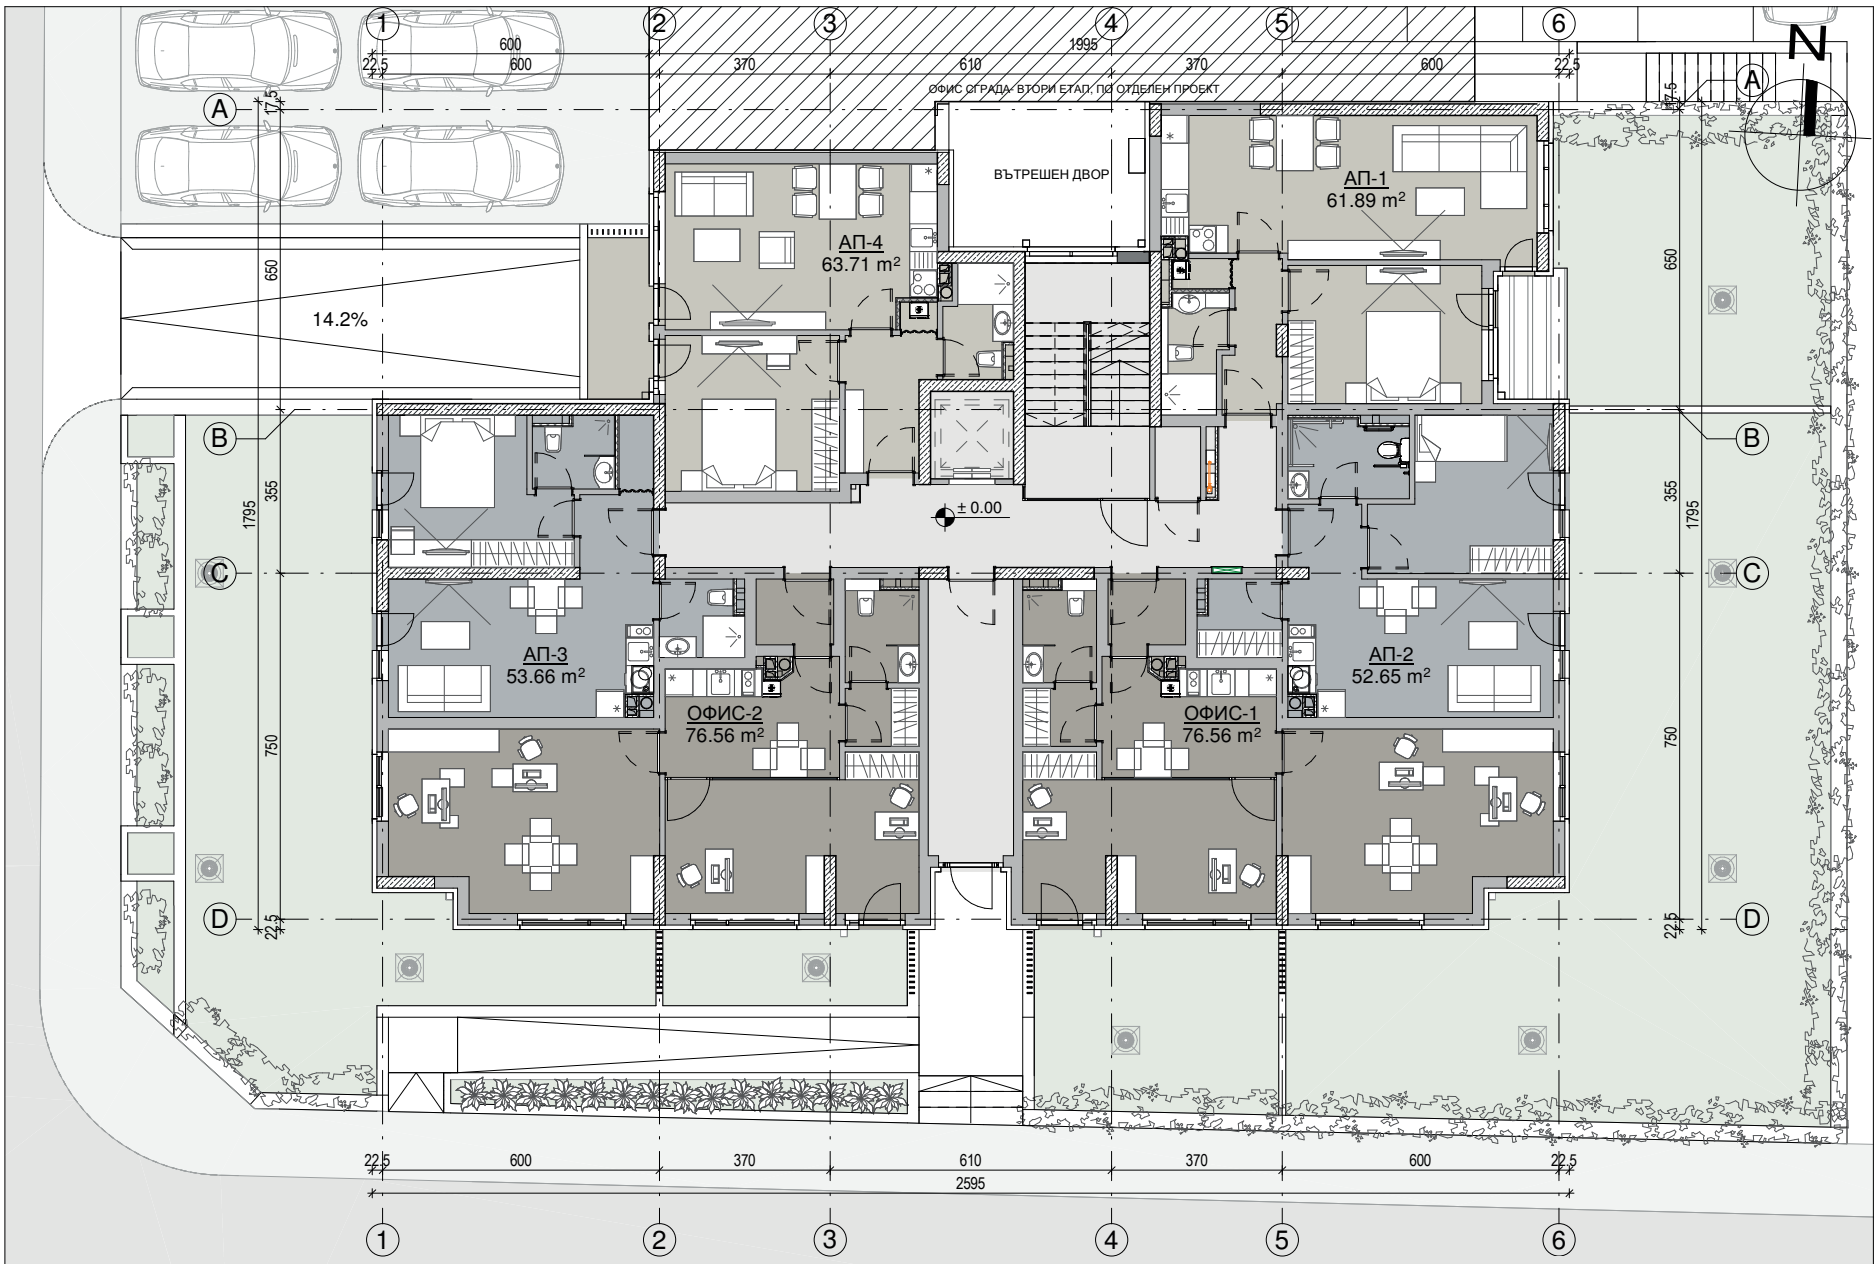

Информация
за свободни
апартаменти и
ценови оферти на

☎ 0888 11 22 00

Обадете ни се!

ПАРТЕР ЗП: 402.60 m²

ПЪРВИ ЕТАЖ ЗП: 445.90 m²

ВТОРИ ЕТАЖ ЗП: 445.90 m²

ТРЕТИ ЕТАЖ: 445.90 m²

ЧЕТВЪРТИ ЕТАЖ: 445.90 m²

ПЕТИ ЕТАЖ ЗП: 363.50 m²

Информация
за свободни
апартаменти и
ценови оферти на

☎ 0888 11 22 00

Обадете ни се!