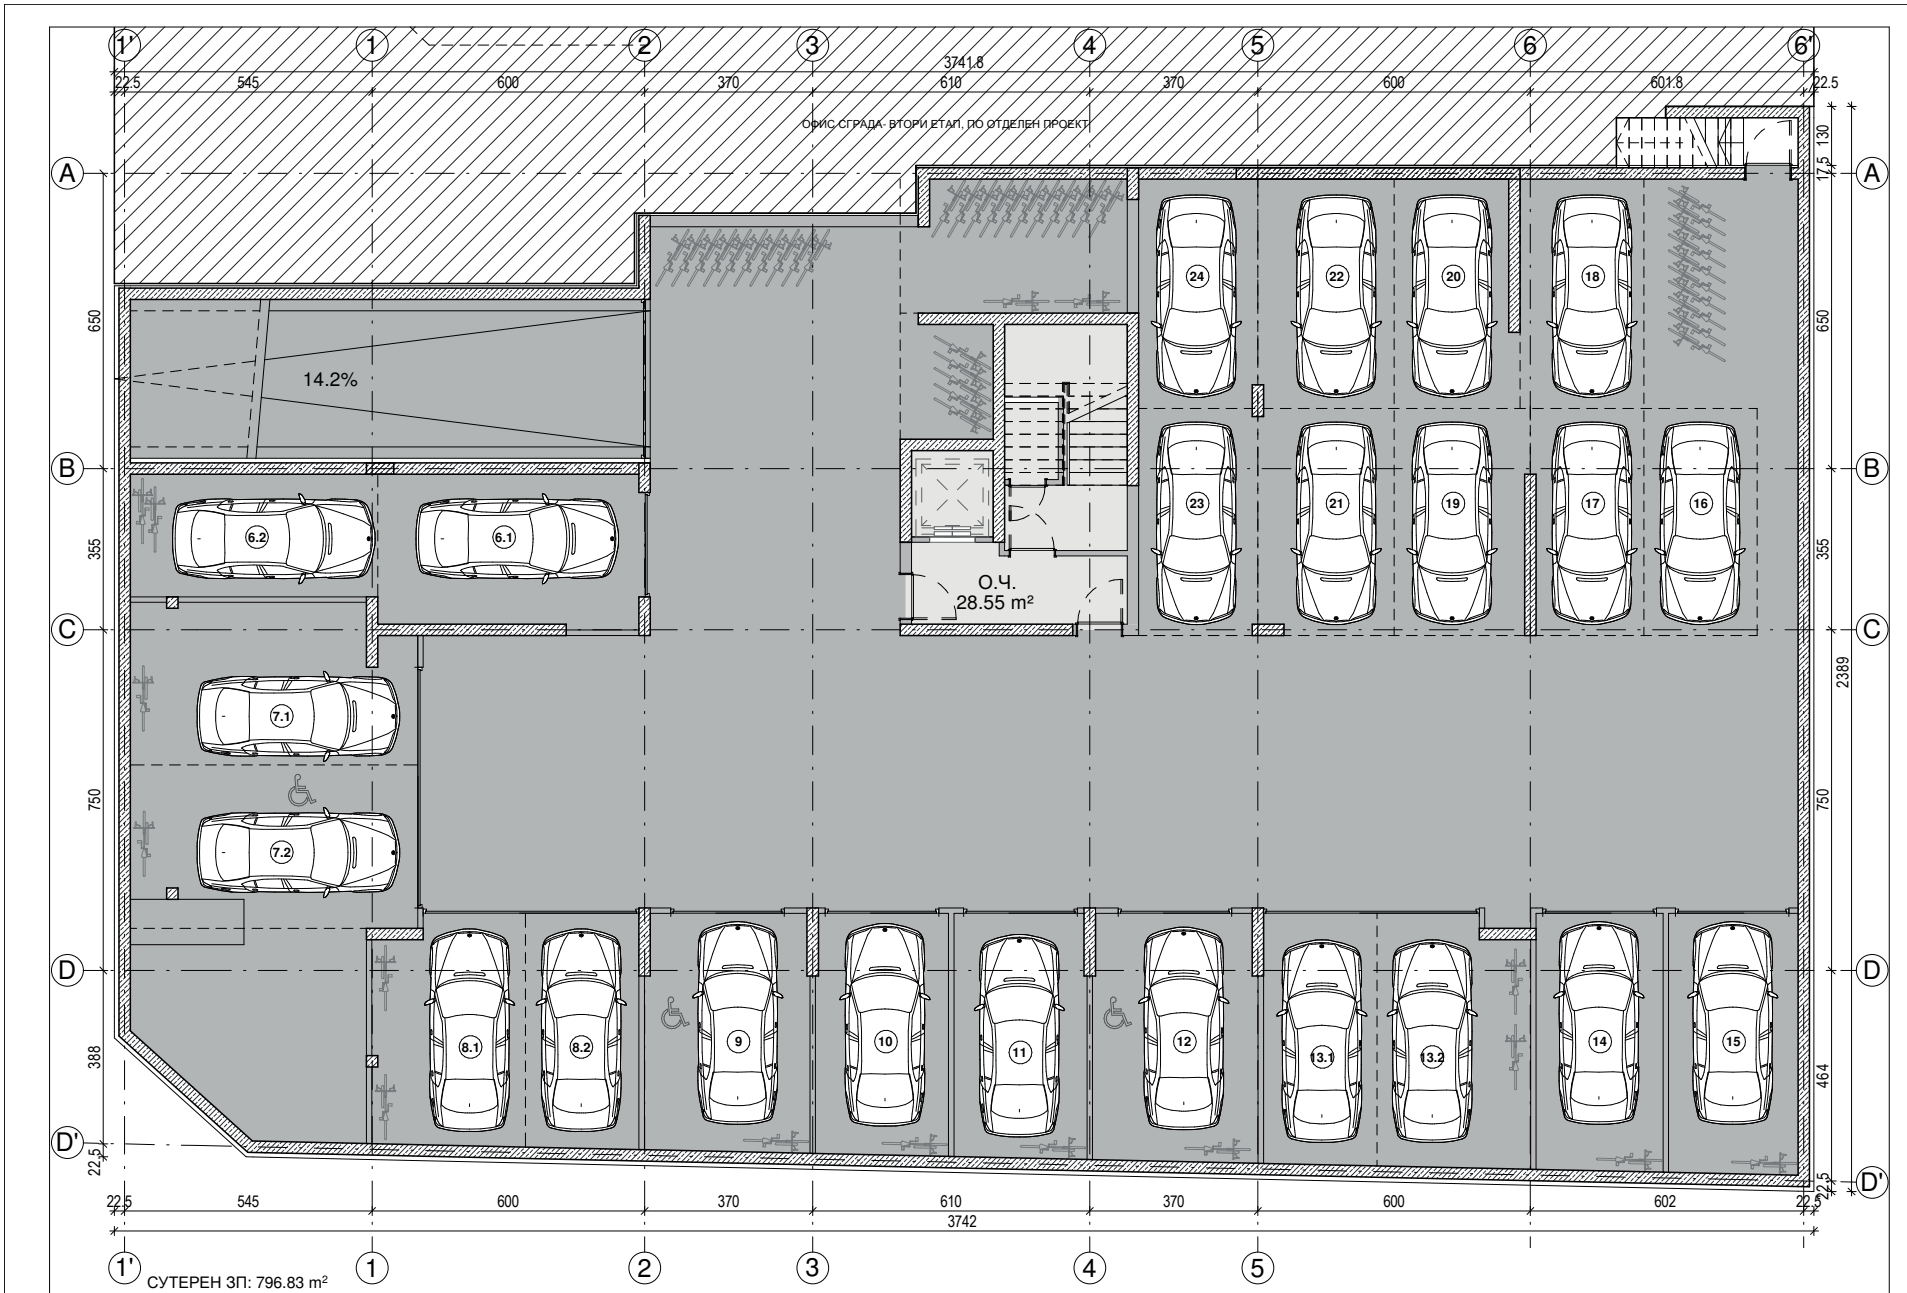

Информация
за свободни
апартаменти и
ценови оферти на

☎ 0888 11 22 00

Обадете ни се!

ПАРТЕР ЗП: 402.60 m²

ПЪРВИ ЕТАЖ ЗП: 445.90 m²

ВТОРИ ЕТАЖ ЗП: 445.90 m²

ТРЕТИ ЕТАЖ: 445.90 m²

ЧЕТВЪРТИ ЕТАЖ: 445.90 m²

ПЕТИ ЕТАЖ ЗП: 363.50 m²

Информация
за свободни
апартаменти и
ценови оферти на

☎ 0888 11 22 00

Обадете ни се!